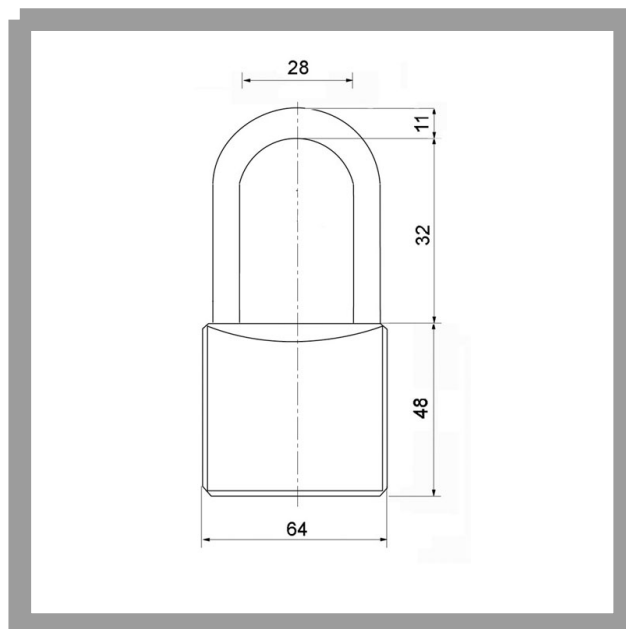

9M65,AUS=LH32

Катинар, модел 64

Описание на продукта

- Защитен срещу удар, благодарение на стоманените ребра

Висока сигурност, изключителна

- устойчивост с допълнителна защита срещу проникване, благодарение на

- двустранното сферично заключване

- Стоманено заключващо тяло,

- усилена стоманена скоба

Широчина 64mm,

височина на тялото 48mm

Височина на скобата 32mm,

широчина на скобата 28mm

Диаметър на скобата 11mm

Версии: GS и VS

Акcesoари

- Заготовка за ключ за катинар 9M69,AUS=S 634

- Доставка

- 1 катинар

- 2 ключа

ZIKON
ASSA ABLOY