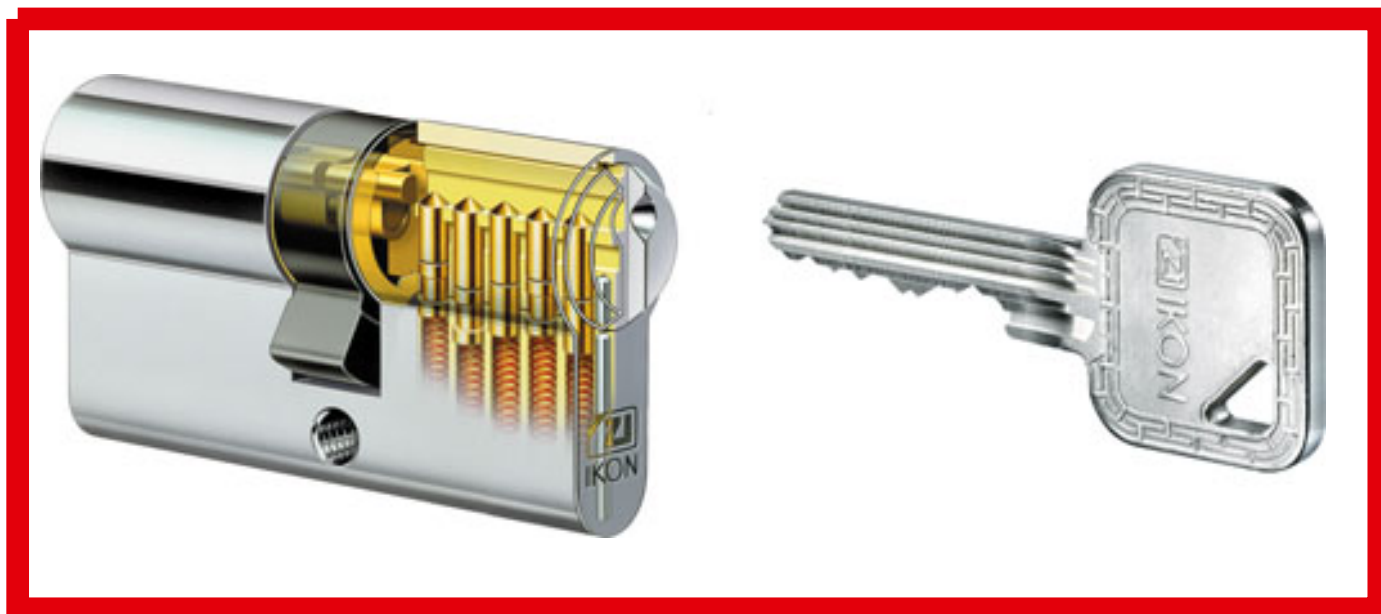

Система P0 - Стандартен профил АЕР10

Mechanical locking cylinders

New profiles for individual lockings

Фабрично изработен профил

Описание на продукта

- 5 пружинни щифта = защита срещу отваряне
- Ексцентричен профил = защита срещу отключване
- Допълнителен ключ може да се извади само с магнитна карта = защита на ключа
- Защита срещу разпробиване клас 0+1 (АВ=0+1)
- Висока степен на защита срещу отваряне благодарение на специалния дизайн на профила
- Опция за двустранно заключване = функция аварийно заключване
- DIN клас 70

Тестван профил IKON, система P0, профил с 5 активни пружинни щифта. Профил АЕР10 (Arcus Profile) е патентован ексцентричен профил, който предлага висока степен на защита срещу неупълномощено влизане, както и срещу отключване, копиране на ключа, благодарение на двете части на профила, разположени странично една на друга.