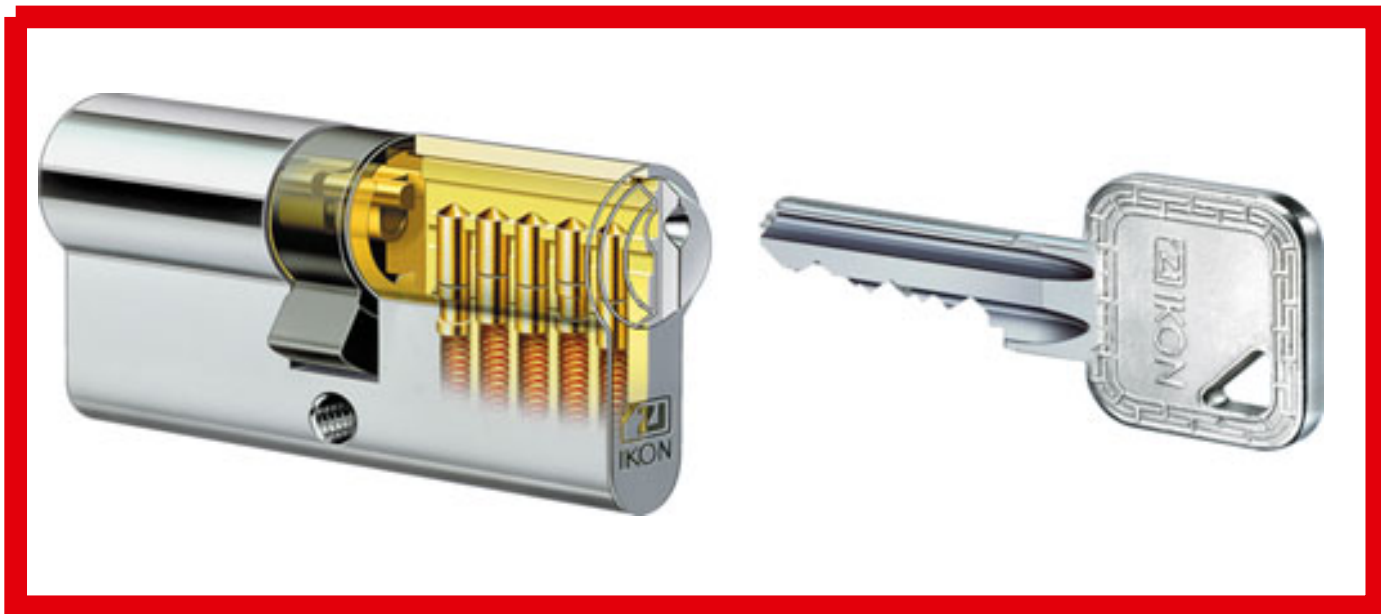

# Система P0 - Стандартен профил N1.

Mechanical locking cylinders

New profiles for individual lockings

Фабрично изработен профил

Описание на продукта

- 5 пружинни щифта = защита срещу отваряне
- Ексцентричен профил = защита срещу отключване
- DIN клас 70
- Опция за двустранно заключване = функция аварийно заключване
- Ключ с квадратна метална глава

Тестван IKON профил, система P0 с 5 активни пружинни щифта. Профилът N1 е с ексцентричен дизайн и осигурява голяма защита срещу отключване при специална комбинация на щифтовете.

Цена: 13,40 евро без ДДС