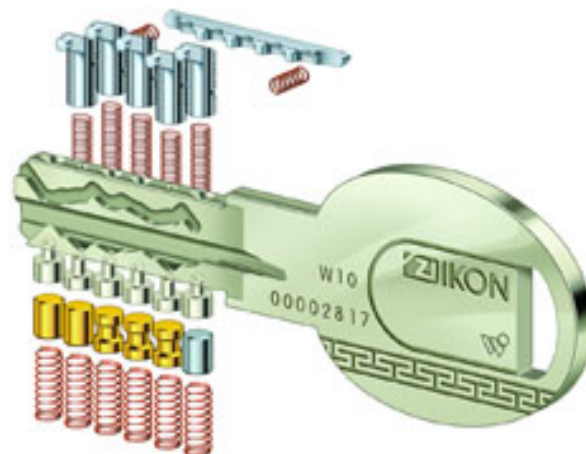

Система WSW - Двустранен реверсивен профил W10

Фабрично изработен профил

Mechanical locking cylinders

New profiles for individual lockings

Описание на продукта

■ 11 (6+5) пружинни щифта = защита срещу отваряне

■ Двустранен профил с код от двете страни на оста на ключа

■ Сканиране с пет допълнителни пружинни щифта (finger pins) = защита срещу отключване

■ Допълнителен ключ може да се извади само с магнитна карта = защита на ключа

■ Сертификати и маркировка съгласно VdS B

■ Сертификати и маркировка съгласно DIN клас 82 и RAL

■ Клас на защита срещу разпробиване 2 (AB=2)

■ Опция за двустранно заключване (GE=BS) = Функция за аварийно заключване

■ Модуларна система за бърза и лесна настройка на дължината

■ Ключ с овална глава

■ Препоръчва се от полицията и застрахователните компании

Първокачествен реверсируем профил IKON с 11 активни пружинни щифта. Сканирането на реверсируемата система се извършва чрез 6 щифта, разположени централно в патрона и от 5 допълнителни щифта, разположени отстрани на оста на патрона. Допълнителният нарез вътре в профила осигурява изключително сложна структура на ключа, което увеличава защитата срещу дубликация на ключа. Изискването срещу копиране на ключа и неупълномощено отключване е изпълнено в много висока степен при реверсивните профили W10. Тези профили имат DIN, VdS и RAL сертификати в стандартната си версия. Също така имат модулarna структура за бърза и лесна настройка на дължината.